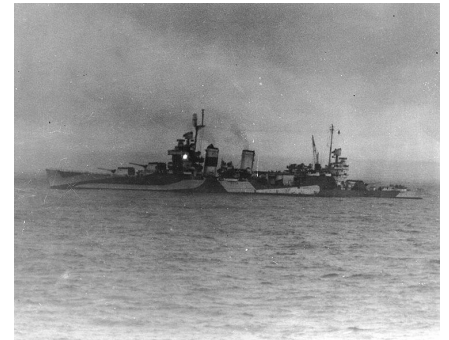

Jednostki tej klasy występujące w grze:
USS Washington

KRĄŻOWNIK KLASY NEW ORLEANS

Punkty wytrzymałości	4	3	2	1
Siła artylerii	3	2	1	0
Siła p-lot	2	1	1	*
Prędkość maksymalna	szybka	szybka	średnia	brak

Jednostki tej klasy występujące w grze:
USS Tuscaloosa